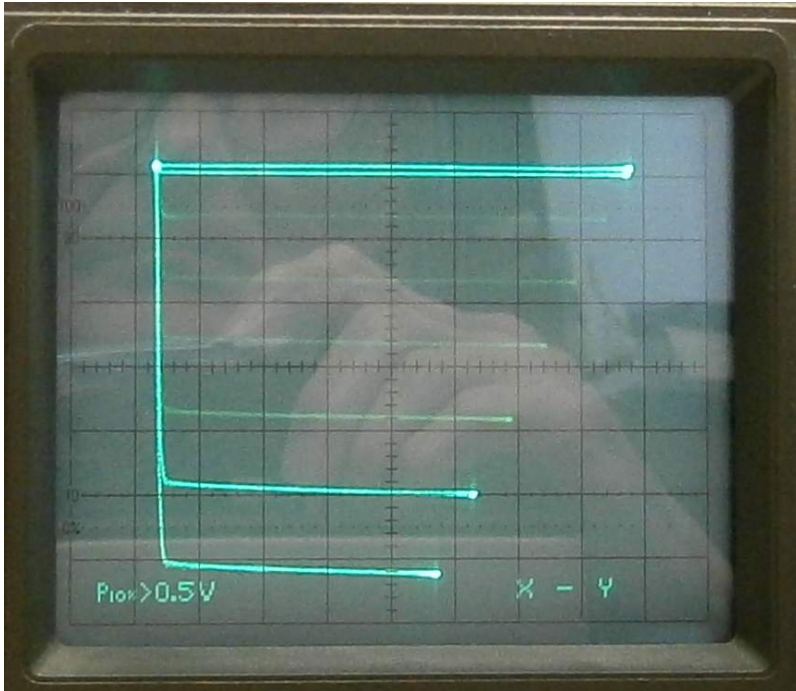

Kennlinienschreiber LEADER LTC-905

By Herbert, OE5TDO

Wed Jan 29 16:35:18 CET 2020

Workshop

OE5

ÖVSV Dachverband

Oszilloskop als Sichtgerät des Kennlinienschreibers zeigt unpassendes und unstetes Bild.

urverlauf downloaden (<http://www.oevsv.at/export/oevsv/technik-folder/2020/bin/Kennlinienschreiber-LEADER-LTC-9>)