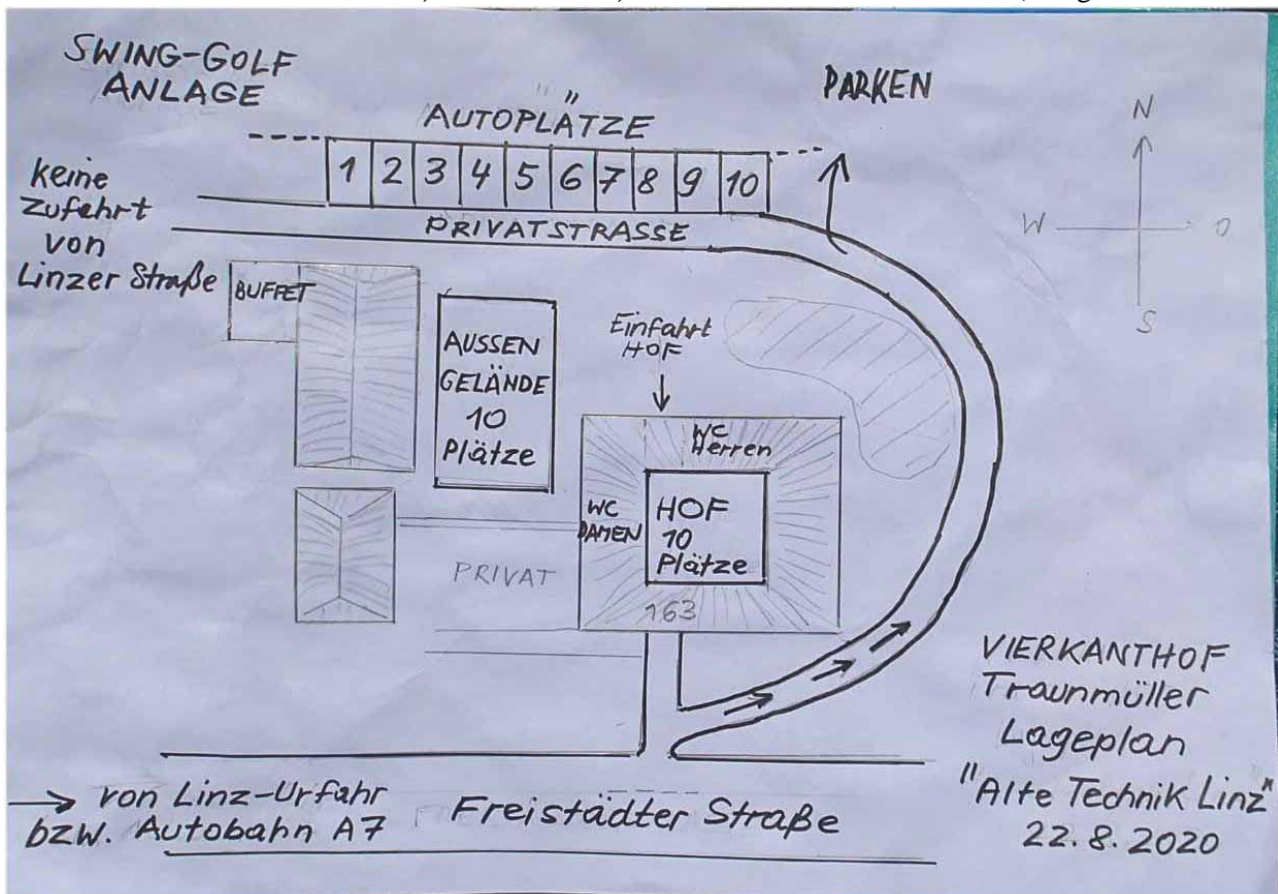

Vierkanthof Traummüller, 4040 Linz, Freistädterstrasse 163 (Google Street View Map)

Lageplan Sammlermarkt „Alte Technik Linz“

Zeitplan. Freitag 21. August Aufbau im Hof 16-20 Uhr möglich (Absperrung um 20 Uhr)

Samstag 22. August Aufbau 7-9 Uhr, Sammlermarkt 9-16 Uhr

Einlass in der Zeit von 7- 9 Uhr nur mit Ausweiskarte. Die bestellten Ausweiskarten werden an die zugelassenen Anbieter bei der Einfahrt ausgegeben.